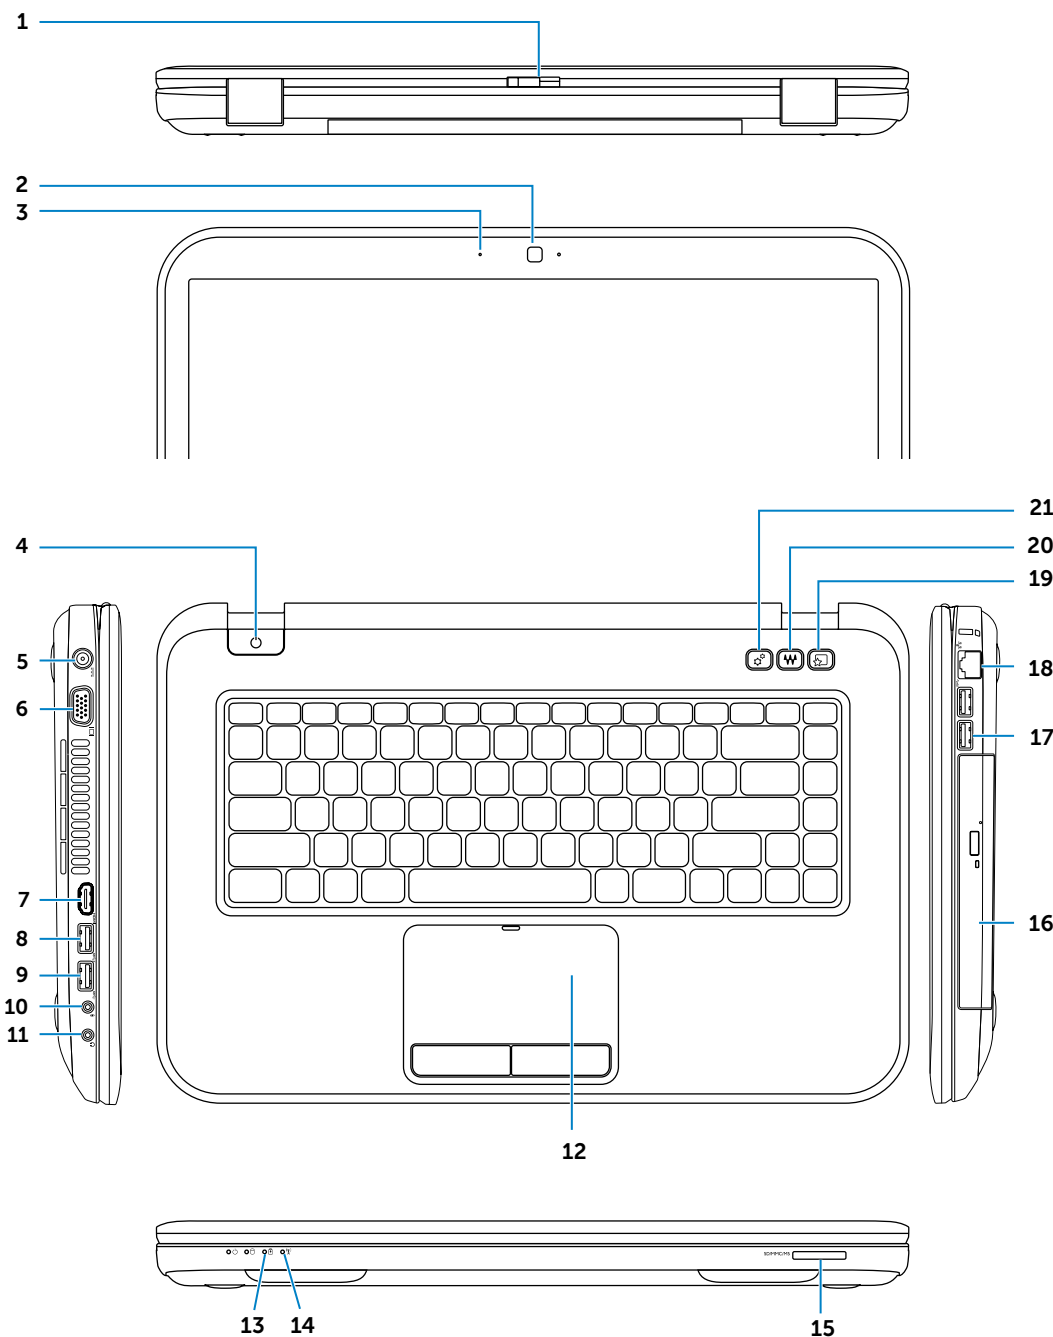

규정 모델: P33G/P25F

유형: P33G001/P33G002/P25F001/P25F002

컴퓨터 모델: Inspiron 5420/5425/5520/5525/7420/7520

Printed in China.

2012 - 07

Computer Features

计算机功能 | 電腦功能 | コンピュータの機能 | 컴퓨터 기능

- | | | |
|--------------------------------------|------------------------------|---|
| 1. Switch release latch | 9. USB 3.0 connector | 17. USB 3.0 connectors (2) |
| 2. Camera | 10. Microphone connector | NOTE: The location of the connectors may vary. |
| 3. Microphone | 11. Headphone connector | 18. Network connector |
| 4. Power button | 12. Touchpad | 19. Dell Instant Launch button |
| 5. Power adapter connector | 13. Battery status light | 20. Dell Audio With Preset Switch button |
| 6. VGA connector | 14. Wireless status light | 21. Windows Mobility Center button |
| 7. HDMI connector | 15. 8-in-1 Media-card reader | |
| 8. USB 3.0 connector with PowerShare | 16. Optical drive | |

- | | | |
|-------------------------------|------------------|-----------------------|
| 1. 开关释放门锁 | 9. USB 3.0 连接器 | 17. USB 3.0 连接器 (2) |
| 2. 摄像头 | 10. 麦克风连接器 | 注: 连接器的位置可能不同。 |
| 3. 麦克风 | 11. 耳机连接器 | 18. 网络连接器 |
| 4. 电源按钮 | 12. 触控板 | 19. Dell 即时启动按钮 |
| 5. 电源适配器连接器 | 13. 电池状态指示灯 | 20. 配有预设开关按钮的 Dell 音频 |
| 6. VGA 连接器 | 14. 无线状态指示灯 | 21. Windows 移动中心按钮 |
| 7. HDMI 连接器 | 15. 8 合 1 介质卡阅读器 | |
| 8. 带 PowerShare 的 USB 3.0 连接器 | 16. 光盘驱动器 | |