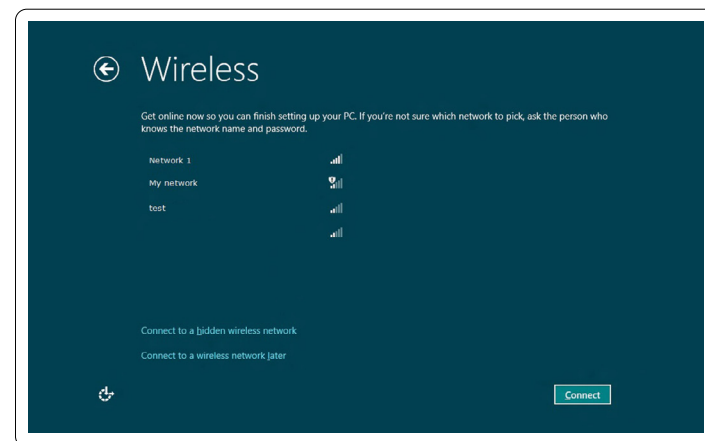

Windows 세팅아프를完了 | Windows 설치 완료

Enable security

启用安全 | 啓用安全性

세キュリティ를有効화 | 보안 활성화

Configure wireless (optional)

配置无线网络（可选） | 設定無線網路（可選）

와이레스 (옵션)의設定 | 무선 구성 (선택사항)

Windows 8